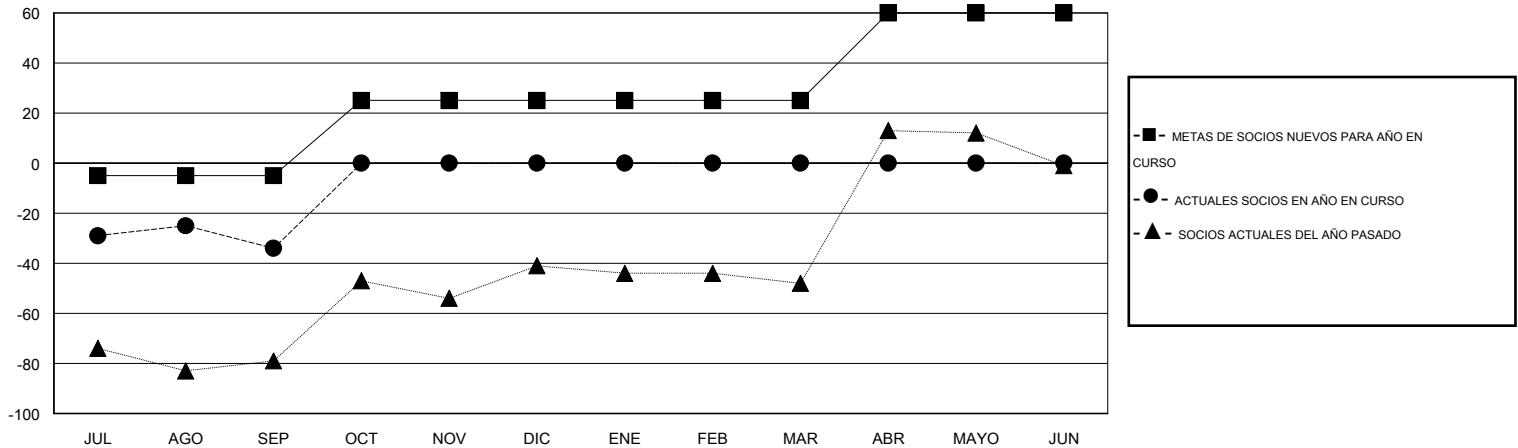

MONTHLY MEMBERSHIP PROGRESS REPORT

District S 2

Results as of: 9/30/2015

GMT: Pedro Marrello

UBICACIÓN BOLIVIA

GMT DE AE 3

Clubes					socios				
RESULTADOS DE 2015-2016					RESULTADOS DE 2015-2016				
TRIMESTRE	META DE CLUBES NUEVOS	NUEVOS CLUBES	CLUBES DADOS DE BAJA	GANANCIA/PÉRDIDA NETA	TRIMESTRE	META DE SOCIOS NUEVOS	SOCIOS FUNDADORES Y SOCIOS AÑADIDOS	SOCIOS DADOS DE BAJA	GANANCIA/PÉRDIDA NETA
JUL/AGO/SEP	0	0	0	0	JUL/AGO/SEP	-5	37	71	-34
OCT/NOV/DIC	1	0	0	0	OCT/NOV/DIC	30	0	0	0
ENE/FEB/MAR	0	0	0	0	ENE/FEB/MAR	0	0	0	0
ABR/MAYO/JUN	1	0	0	0	ABR/MAYO/JUN	35	0	0	0

METAS Y CIFRA ACUMULATIVA DE CLUBES NUEVOS

METAS Y CIFRA ACUMULATIVA DE SOCIOS

CLUBES DADOS DE BAJA: 0	13 CLUBS OF 40 AÑADIERON 1 O MÁS SOCIOS NUEVOS	DISTRIBUCIÓN POR SEXO
		MASCULINO 506 (61.48%)
		FEMENINO 317 (38.52%)
SOCIOS DADOS DE BAJA	CLIC AQUÍ PARA DATOS DE SALUD DE CLUB	SOCIOS EN UNIDAD FAMILIAR 192
FALLECIDOS 1		CABEZA DE FAMILIA 79
CLUB CANCELADO 0		NO ES CABEZA DE FAMILIA 113
OTRO 70		
TOTAL 71		