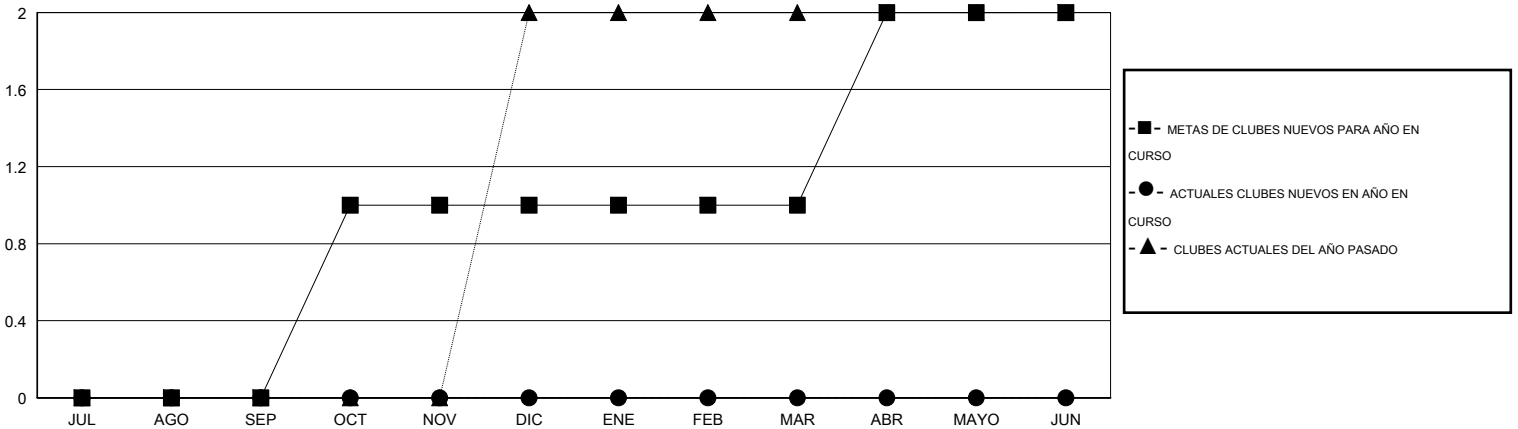

MONTHLY MEMBERSHIP PROGRESS REPORT

District S 2

Results as of: 9/30/2015

GMT: Pedro Marrello

UBICACIÓN BOLIVIA

GMT DE AE 3

Clubes					socios				
RESULTADOS DE 2015-2016					RESULTADOS DE 2015-2016				
TRIMESTRE	META DE CLUBES NUEVOS	NUEVOS CLUBES	CLUBES DADOS DE BAJA	GANANCIA/PÉRDIDA NETA	TRIMESTRE	META DE SOCIOS NUEVOS	SOCIOS FUNDADORES Y SOCIOS AÑADIDOS	SOCIOS DADOS DE BAJA	GANANCIA/PÉRDIDA NETA
JUL/AGO/SEP	0	0	0	0	JUL/AGO/SEP	-5	37	71	-34
OCT/NOV/DIC	1	0	0	0	OCT/NOV/DIC	30	0	0	0
ENE/FEB/MAR	0	0	0	0	ENE/FEB/MAR	0	0	0	0
ABR/MAYO/JUN	1	0	0	0	ABR/MAYO/JUN	35	0	0	0

METAS Y CIFRA ACUMULATIVA DE CLUBES NUEVOS

METAS Y CIFRA ACUMULATIVA DE SOCIOS

CLUBES DADOS DE BAJA: 0	13 CLUBS OF 40 AÑADIERON 1 O MÁS SOCIOS NUEVOS	DISTRIBUCIÓN POR SEXO
		MASCULINO 506 (61.48%)
		FEMENINO 317 (38.52%)
SOCIOS DADOS DE BAJA	CLIC AQUÍ PARA DATOS DE SALUD DE CLUB	SOCIOS EN UNIDAD FAMILIAR 192
FALLECIDOS 1		CABEZA DE FAMILIA 79
CLUB CANCELADO 0		NO ES CABEZA DE FAMILIA 113
OTRO 70		
TOTAL 71		